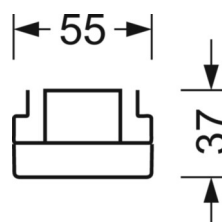

прибородержатель IP 64 - Central.Line.Optic - прямой узконаправленный свет - без видимых стыков

Ламподержатель из оцинкованного стального профиля; слой цинка в сочетании с лаком на полиэфирной смоле хорошо защищает от коррозии; крепление без инструментов, с помощью встроенных нажимных затворов, защита от кражи. Встроенные пластиковые торцы с уплотнительными закраинами и одно замкнутое уплотнение вокруг, для несущей шины классов защиты до IP64. Цвет корпуса белый стандартный для электротехники RAL 9016; Прямой узконаправленный свет, распространяющийся через линзу «Central.Line.Optic» из пластика ПММА. Линзовая оптика с прозрачным уплотнением делает сборку и установку предельно удобными, а плоскость легко чистится. Линзы плотно расположены в один ряд: световые точки сливаются в одну линию, создавая целостный вид. Подключение к электросети через штатную 3-полюсную штекерную деталь для быстрой сборки, со свободным выбором фаз. Встроенный механизм для правильной сборки для быстрого контакта. Ламподержатель настраивается пошаговым образом через драйвер «Multilumen» (заводская настройка: макс. Число люмен). Сменные блоки, позволяющие легко модернизировать освещение, существенно продлевают срок службы всей осветительной установки.

параметры

номер заказа	19522004240
код EAN	4020863445059
номер таможенного тарифа	94051190
Знак прохождения контроля	IP 64, класс защиты I, ENEC10 VDE, F, D, HACCP DIN10500/Food/IFS-пригодность для применения/BRC, Indoor, CE
Степень ударопрочности IK	IK03 (-20°C bis 35°C)
Температура окружения	ta -20°C в 35°C
Гарантийный срок	5 лет
Государственные программы поддержки	BEG - государственные субсидии для энергосберегающих зданий (действительна только для Германии)