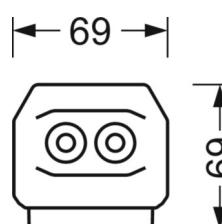

прибородержатель IP 64 - Central.Line.Optic - прямой узконаправленный свет - без видимых стыков

Ламподержатель из оцинкованного стального профиля; слой цинка в сочетании с лаком на полиэфирной смоле хорошо защищает от коррозии; крепление без инструментов, с помощью встроенных нажимных затворов, защита от кражи. Встроенные пластиковые торцы с уплотнительными закраинами и одно замкнутое уплотнение вокруг, для несущей шины классов защиты до IP64. Цвет корпуса белый стандартный для электротехники RAL 9016; Прямой узконаправленный свет, распространяющийся через линзу «Central.Line.Optic» из пластика ПММА. Линзовая оптика с прозрачным уплотнением делает сборку и установку предельно удобными, а плоскость легко чистится. Линзы плотно расположены в один ряд: световые точки сливаются в одну линию, создавая целостный вид. Подключение к электросети через штатную 3-полюсную штекерную деталь для быстрой сборки, со свободным выбором фаз. Встроенный механизм для правильной сборки для быстрого контакта. Ламподержатель настраивается пошаговым образом через драйвер «Multilumen» (заводская настройка: макс. Число люмен). Сменные блоки, позволяющие легко модернизировать освещение, существенно продлевают срок службы всей осветительной установки.

параметры

номер заказа	19522004240
код EAN	4020863445059
номер таможенного тарифа	94051190
Знак прохождения контроля	IP 64, класс защиты I, ENEC10 VDE, F, D, HACCP DIN10500/Food/IFS-пригодность для применения/BRC, Indoor, CE
Степень ударопрочности IK	IK03 (-20°C bis 35°C)
Температура окружения	ta -20°C в 35°C
Гарантийный срок	5 лет
Государственные программы поддержки	BEG - государственные субсидии для энергосберегающих зданий (действительна только для Германии)