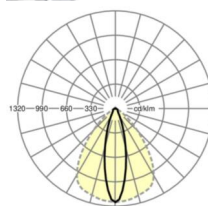

параметры

номер заказа	19522004240
код EAN	4020863445059
номер таможенного тарифа	94051190
Знак прохождения контроля	IP 64, класс защиты I, ENEC10 VDE, F, D, HACCP DIN10500/Food/IFS-пригодность для применения/BRC, Indoor, CE
Степень ударопрочности IK	IK03 (-20°C bis 35°C)
Температура окружения	ta -20°C в 35°C
Гарантийный срок	5 лет
Государственные программы поддержки	BEG - государственные субсидии для энергосберегающих зданий (действительна только для Германии)

электротехника

Балласт	Электронный драйвер Multilumen, 16-шага (1 штука)
Мощность системы	49W-27W
сетевое напряжение	230V/50Hz
автоматический предохранитель (пусковой ток)	18 штук/B10, 30 штук/B16, 31 штук/C10, 51 штук/C16
класс энергосбережения/Источник света	B

DEEP-LINK

<https://www.regiolum.de/ru/article/19522004240>

Ссылка	LED 8300lm/49W 865
ηLB	100 %
Φ ↓/↑	98 % / 2 %
UGR поп./вдоль	17.7 / 23.0